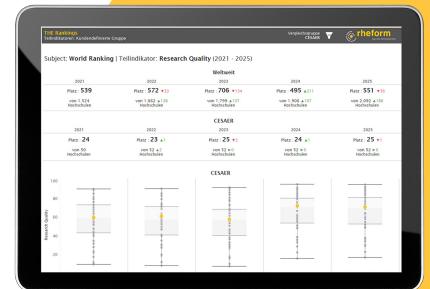

INTERNATIONALE RANKINGS

- Wichtige Schlüsse auf einen Blick
- Zeitliche Trends und regionale Entwicklungen
- Zeit sparen in strategischen Entscheidungsprozessen

Sie möchten einen schnellen Überblick, wo Ihre Hochschule in Internationalen Rankings steht?

Mit unserem Tool zu Internationalen Rankings visualisieren Sie zentrale Informationen zu Rangplätzen, Indikatoren und Entwicklungen innerhalb weniger Sekunden. Vergleichen Sie Ihre Position mit der anderer Universitäten – von Gesamtrankings (World University Ranking) bis Rankings auf Fächerebene (Rankings by Subject).

Das Team des rheform-Data-Lab hält die Daten aktuell, sodass Ihnen immer die neuesten Ergebnisse zur Verfügung stehen. So unterstützt unser Tool Ihre strategischen Entscheidungsprozesse.

Interessiert?

Gerne beantworten wir Ihre Fragen in einem individuellen Austausch.